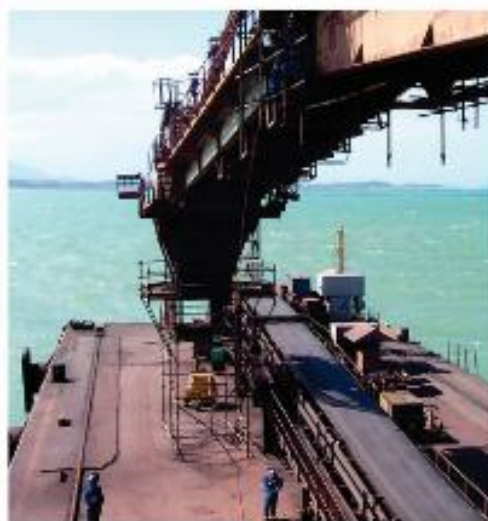

Política de Qualidade:

Prestar serviço de montagem e locação de andaimes industriais, buscando a satisfação dos clientes, priorizando a segurança no trabalho e visando a melhoria contínua da qualidade.

Nossos Clientes:

Nossas Obras: